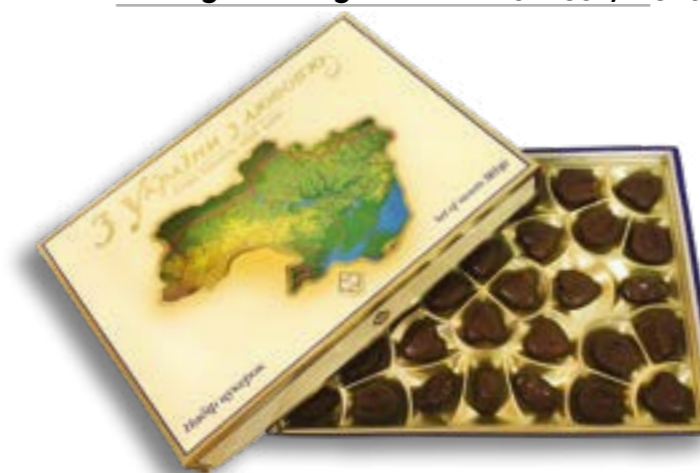

«Sweets»

There are 36-39 sweets in the box: "Boomberry strawberry" (Chocolate strawberry sweets with pop rocks and delicate chocolate truffle filling), Boomberry chocolate (Chocolate sweets with pop rocks and delicate chocolate truffle filling), Chokotell with hazelnut (Chocolate sweets with delicate chocolate truffle filling with crushed hazelnuts. Sweets have a bright chocolate-nutty flavor), Chokotell with crisps (Chocolate sweets with delicate chocolate truffle filling with crispy corn balls. Sweets have a bright chocolate flavor).

4.376 кг/ кг 547 г/г X 6 мес. /months